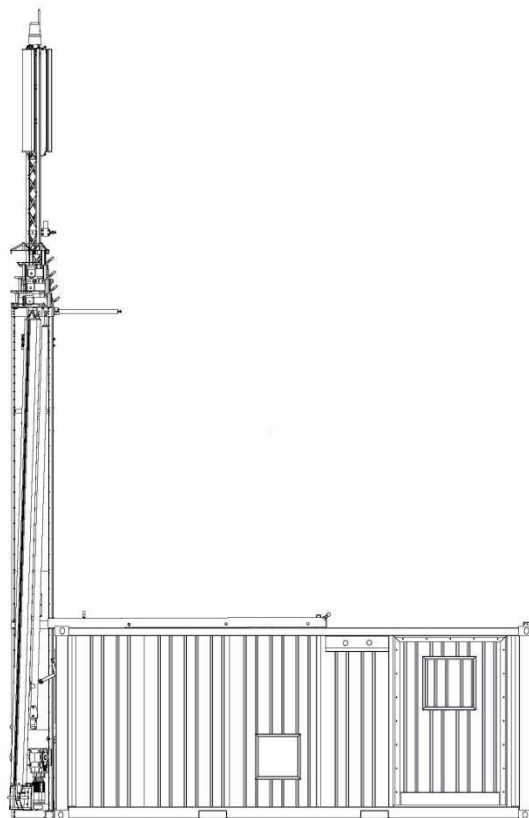

Uppfällning av mast

Container

Bredd	2438 mm
Höjd	3330 mm
Längd	7505 mm

Uppställnings yta

Vid etablering av telecontainern D20G behövs en plan uppställnings yta på minst 15x15m för telecontainern och stödbenen till masten, se figur.

Området för mast etableringen får inte luta mer än 3 cm/m.