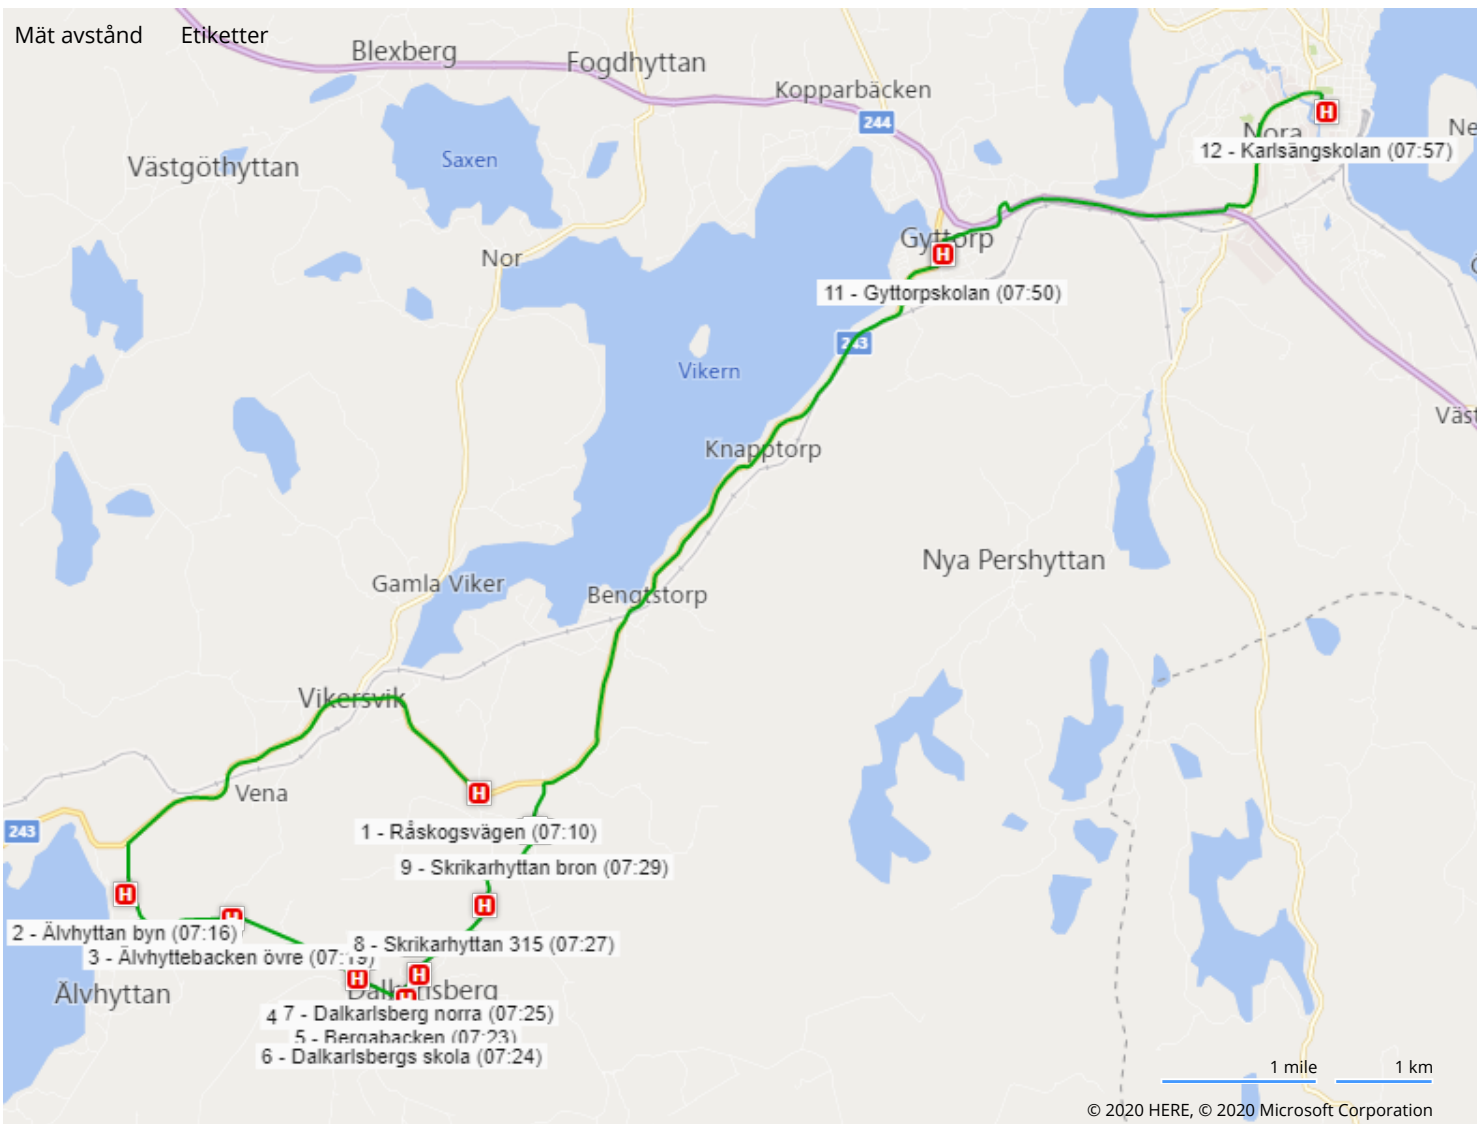

Karta Rutt 200 - Dalkarlsberg morgon - (2020-2021)

 Elever Hållplatser Rutt