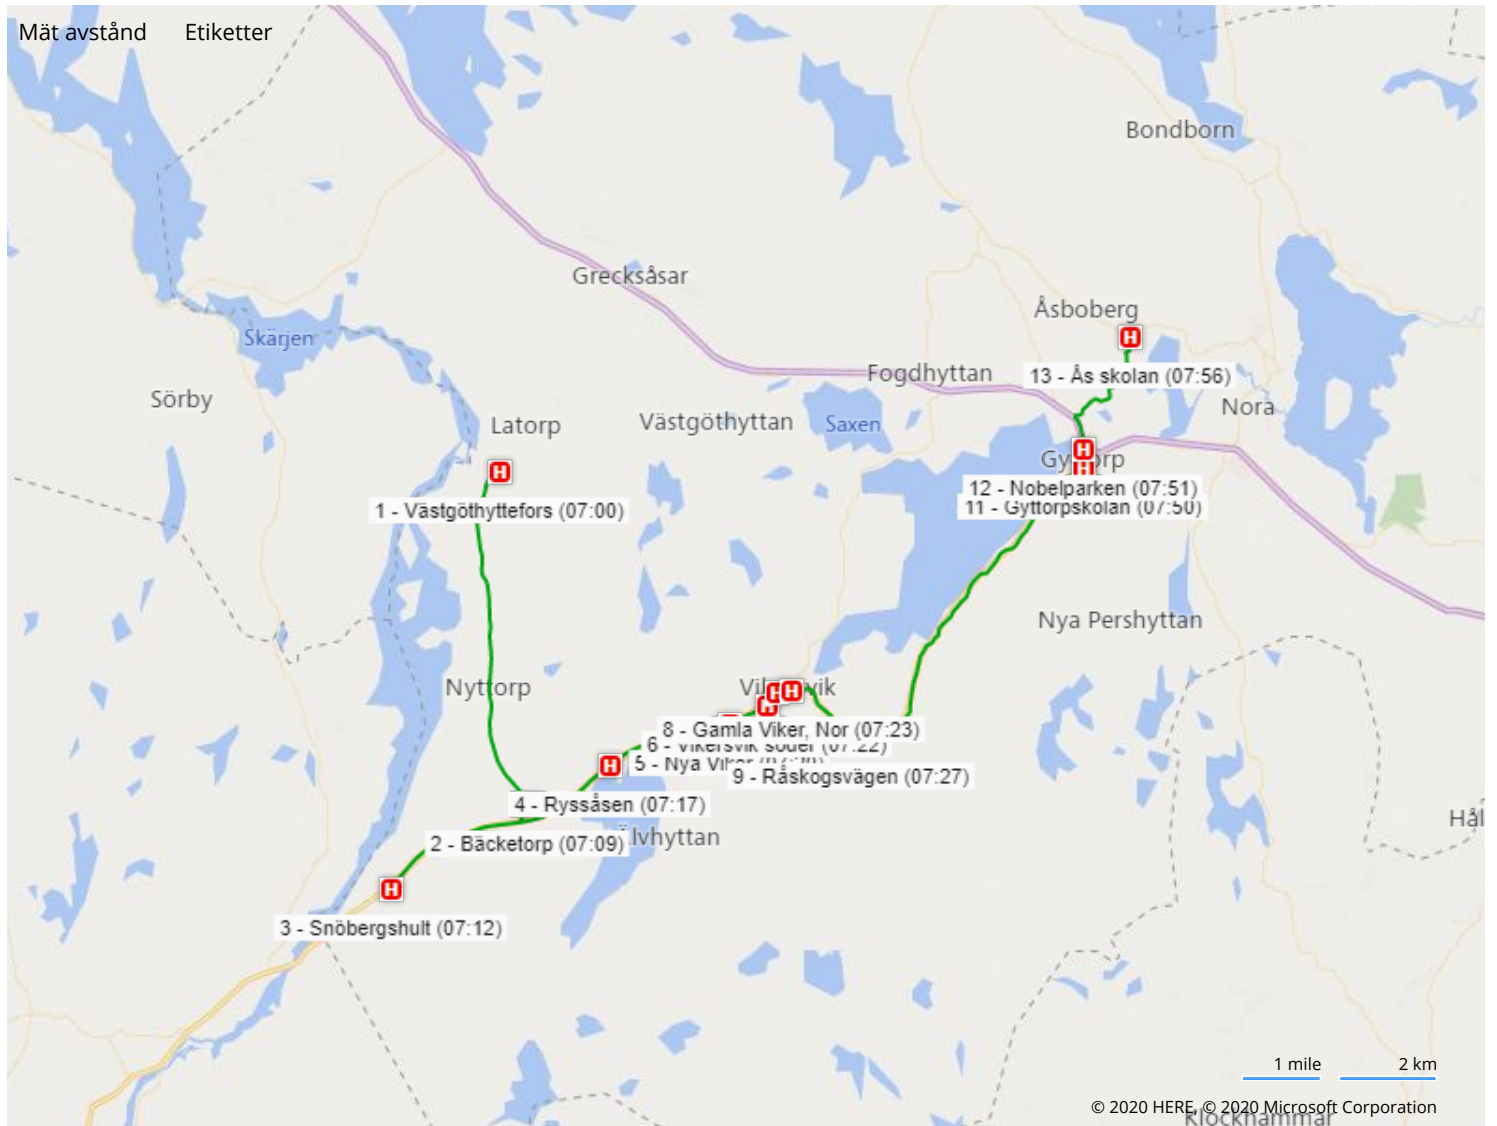

Karta Rutt 201 - Västgöthyttfors - Snöbergshult - Viker - Gyttorp - (2020-2021)

[Mät avstånd](#)[Etiketter](#) Elever Hållplatser Rutt