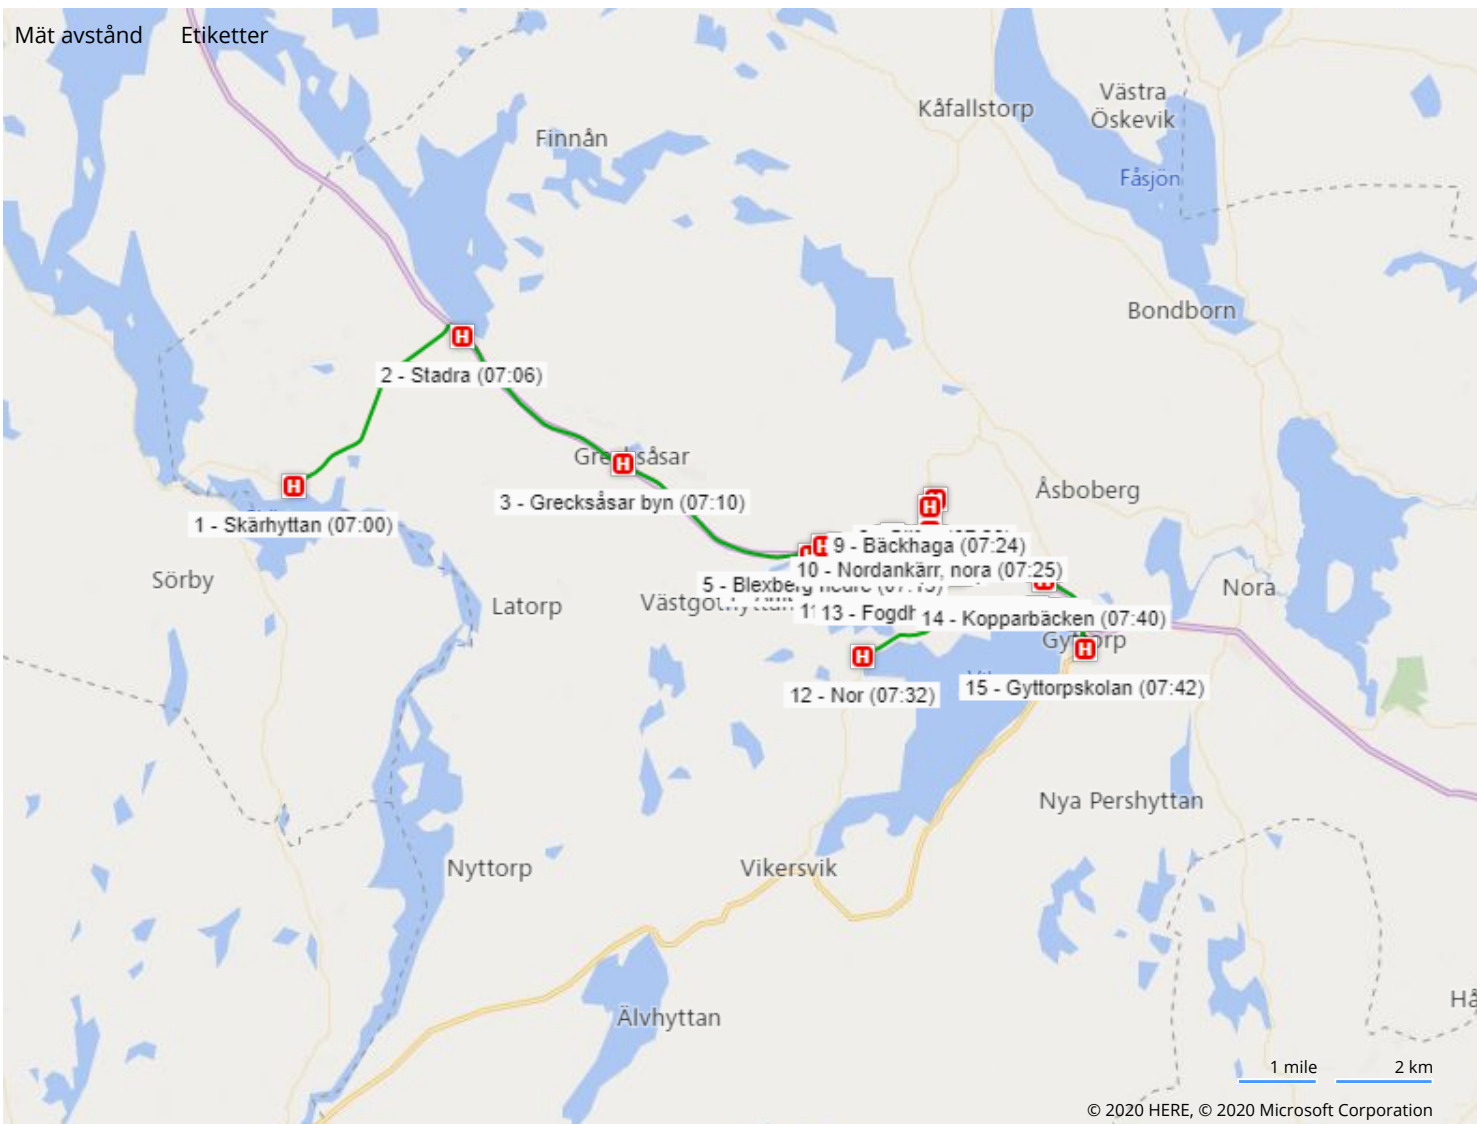

[Information](#)[Varianter](#)[Passagerarlista](#)[Karta](#)[Skriv ut](#)[Körunderlag](#)[Synpunkter\(0\)](#)[Exportera](#)

Karta Rutt 210 - Skärhyttan - Blexberg - Fogdhyttan - Gyttorp - (2020-2021)

 Elever Hållplatser Rutt