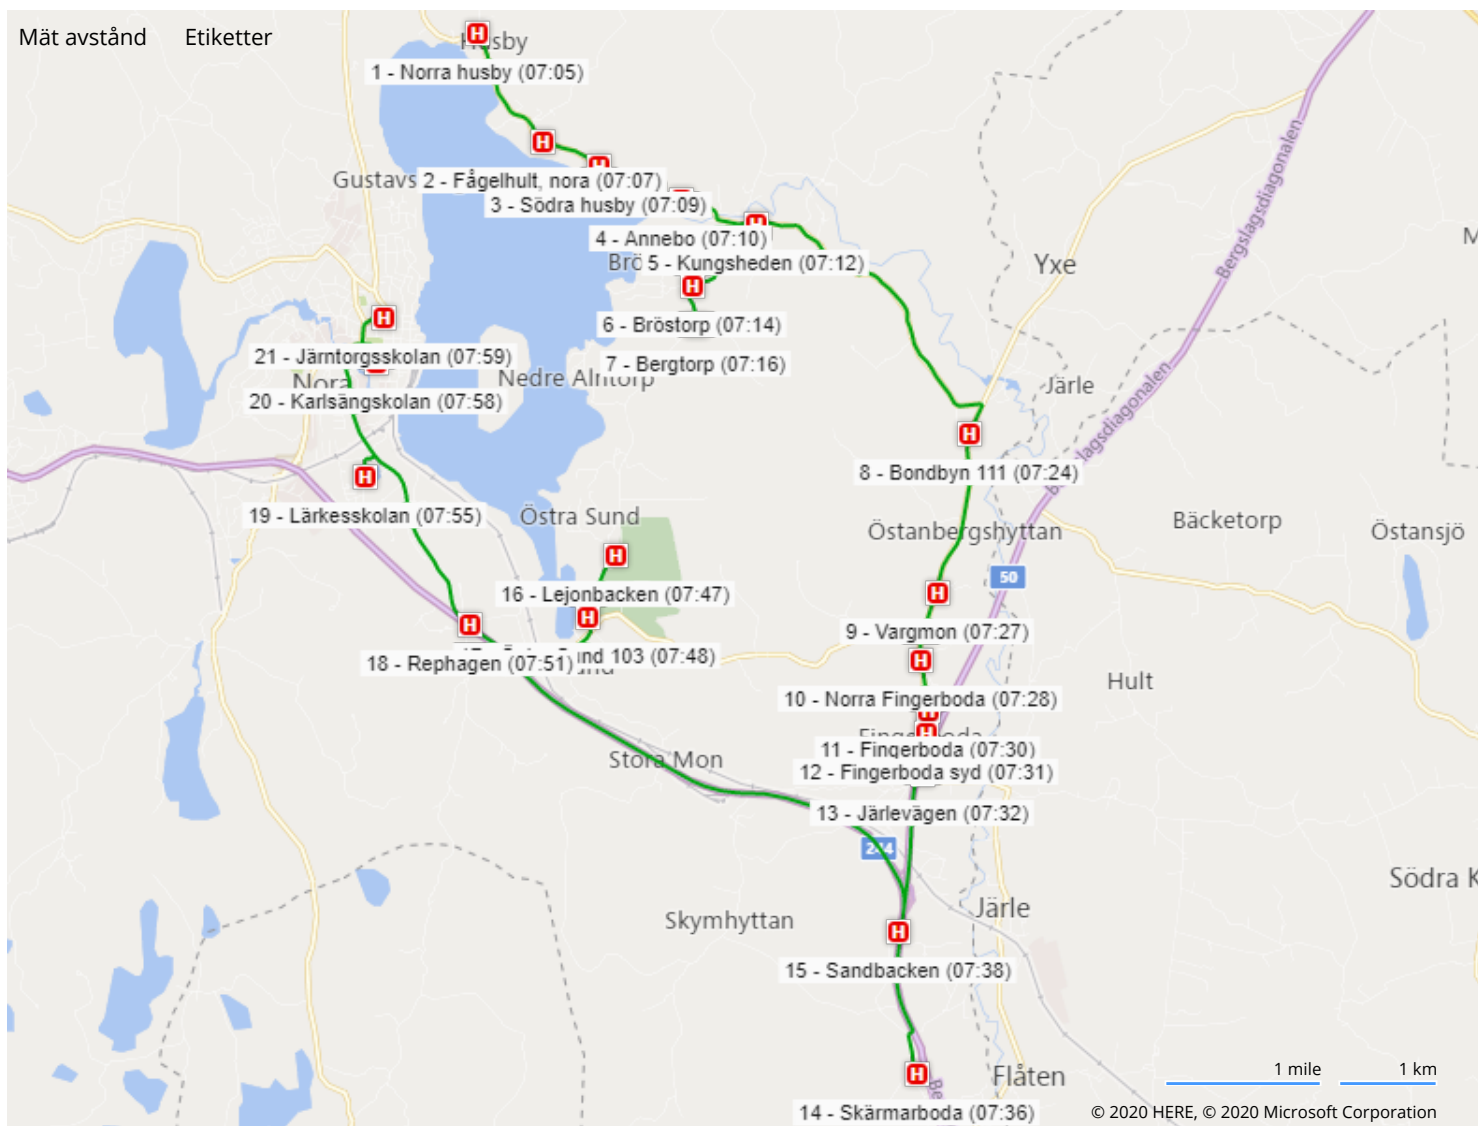

Karta Rutt 400 - Norasjörundan - (2020-2021)

Mät avstånd

Etiketter

 Elever Hållplatser Rutt