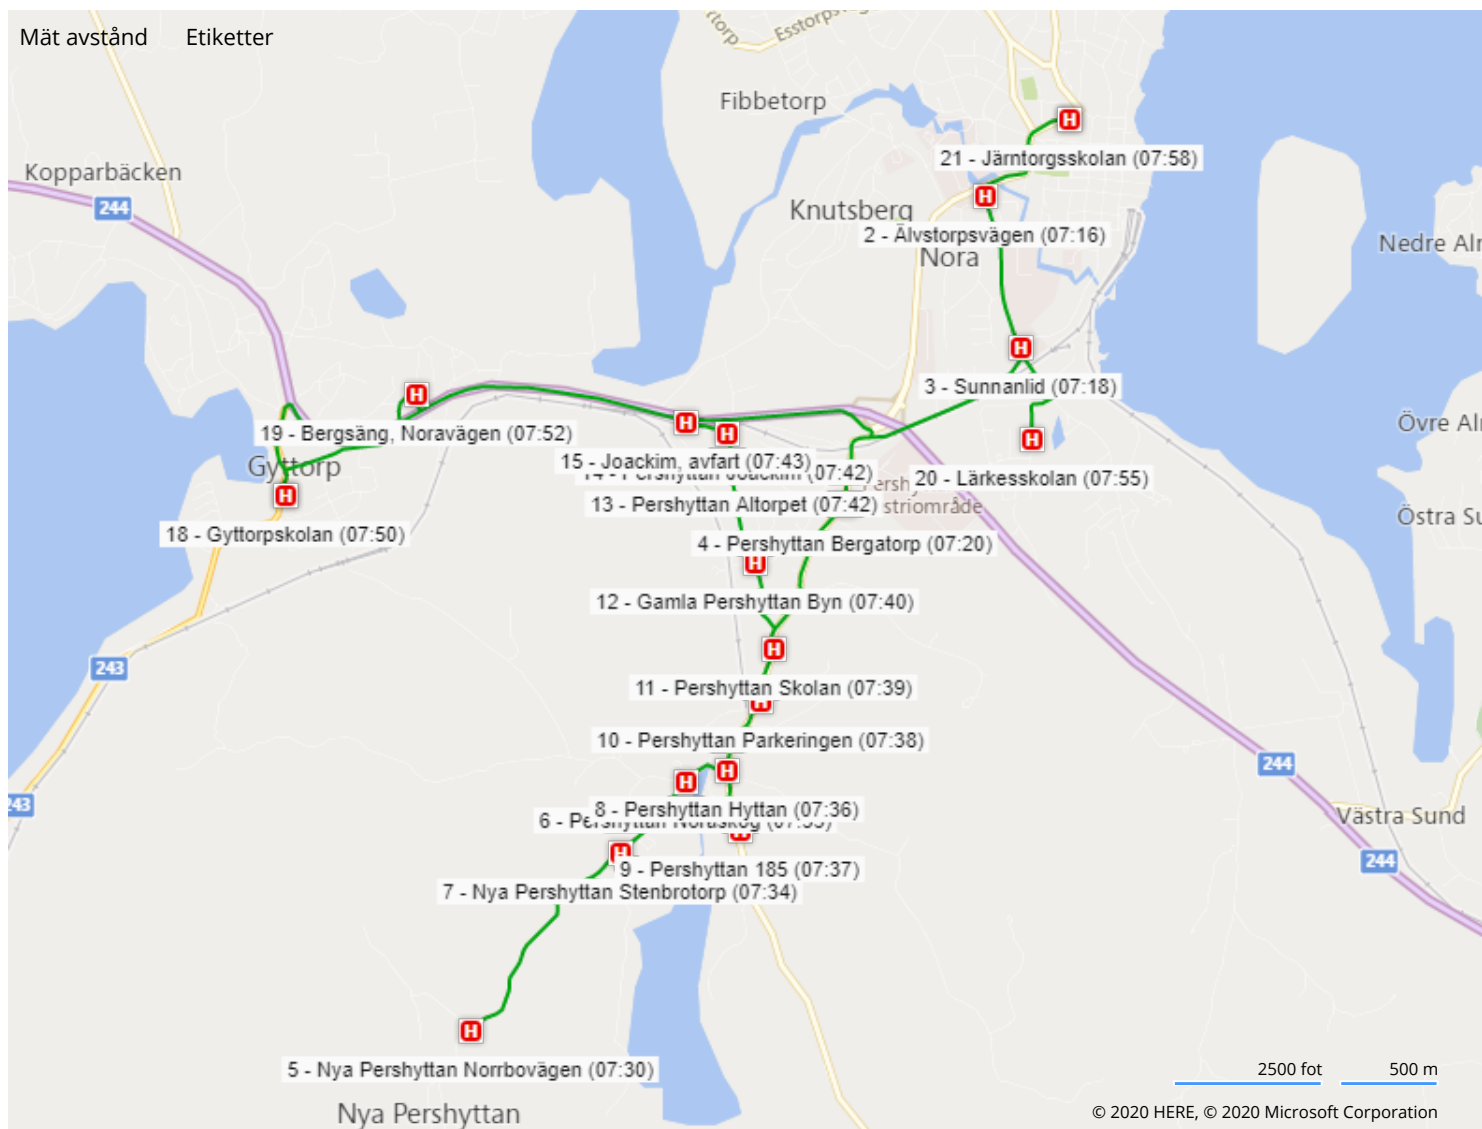

## Karta Rutt 500 - Nora - Pershyttan - Gyttorp - Lärke - Järntorget - (2020-2021)

Mät avstånd

Etiketter

2500 fot 500 m

© 2020 HERE, © 2020 Microsoft Corporation

 Elever Hållplatser Rutt Waypoint