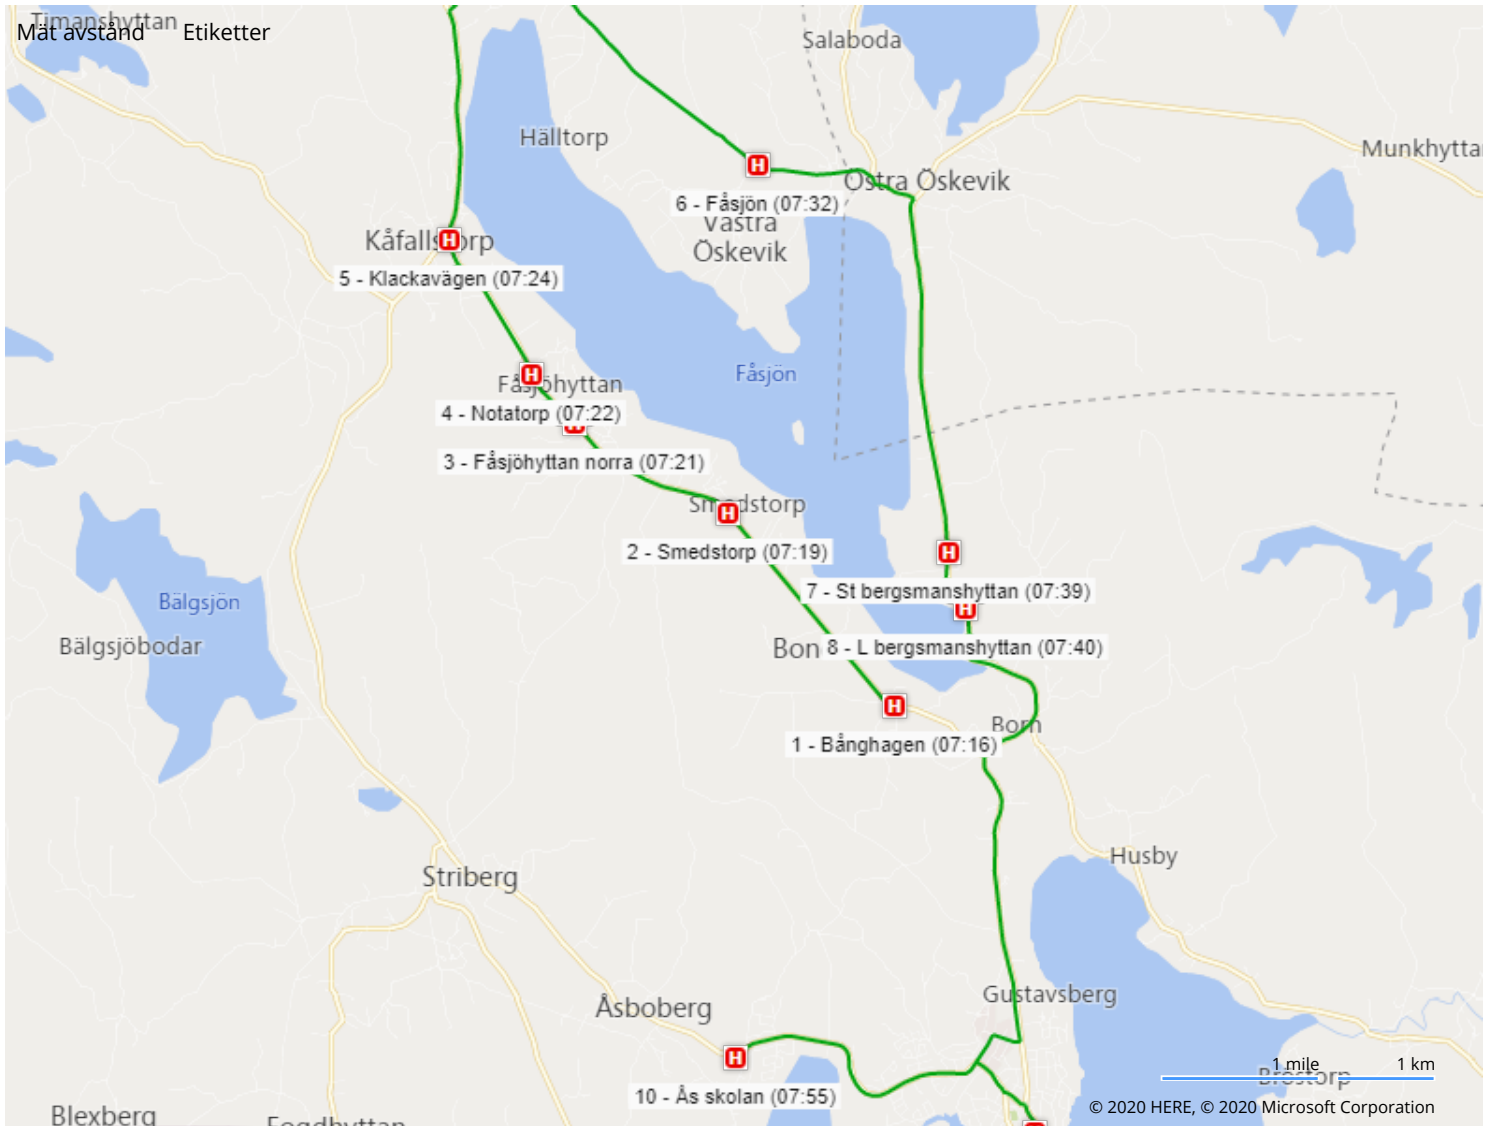

Karta Rutt 700 - Fåsjön runt - (2020-2021)

 Elever Hållplatser Rutt Waypoint