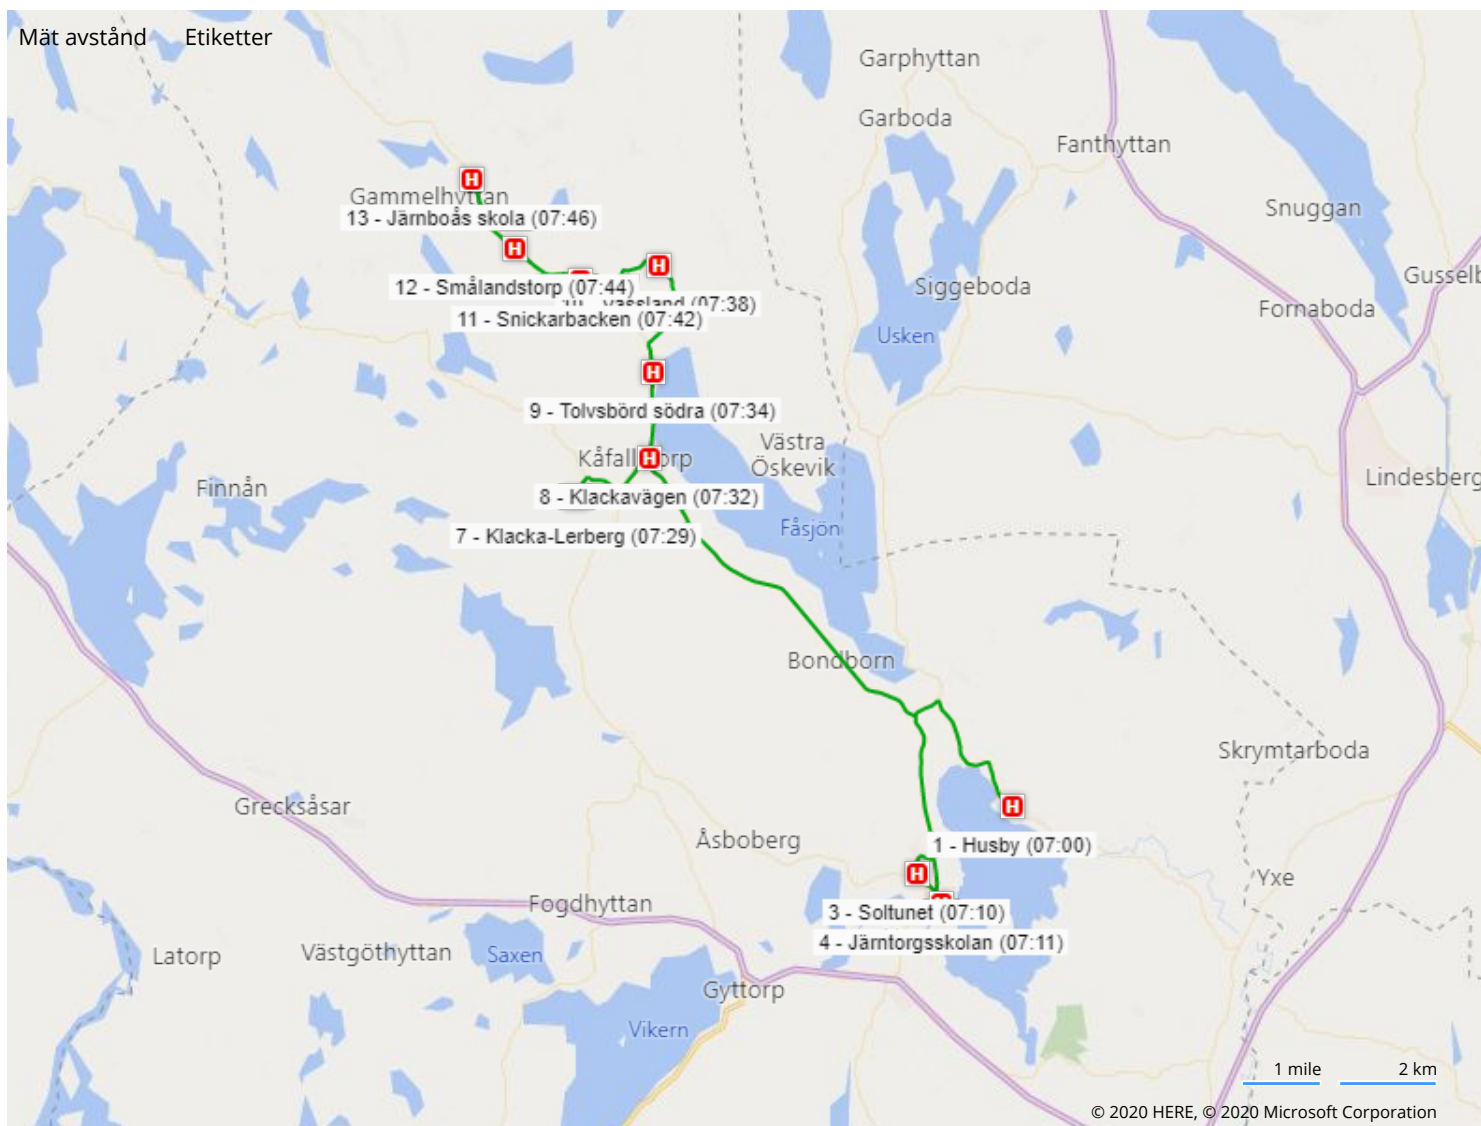

## Karta Rutt 100 - Järnboås söder morgon - (2020-2021)

Mät avstånd [Etiketter](#)

 Elever Hållplatser Rutt Waypoint