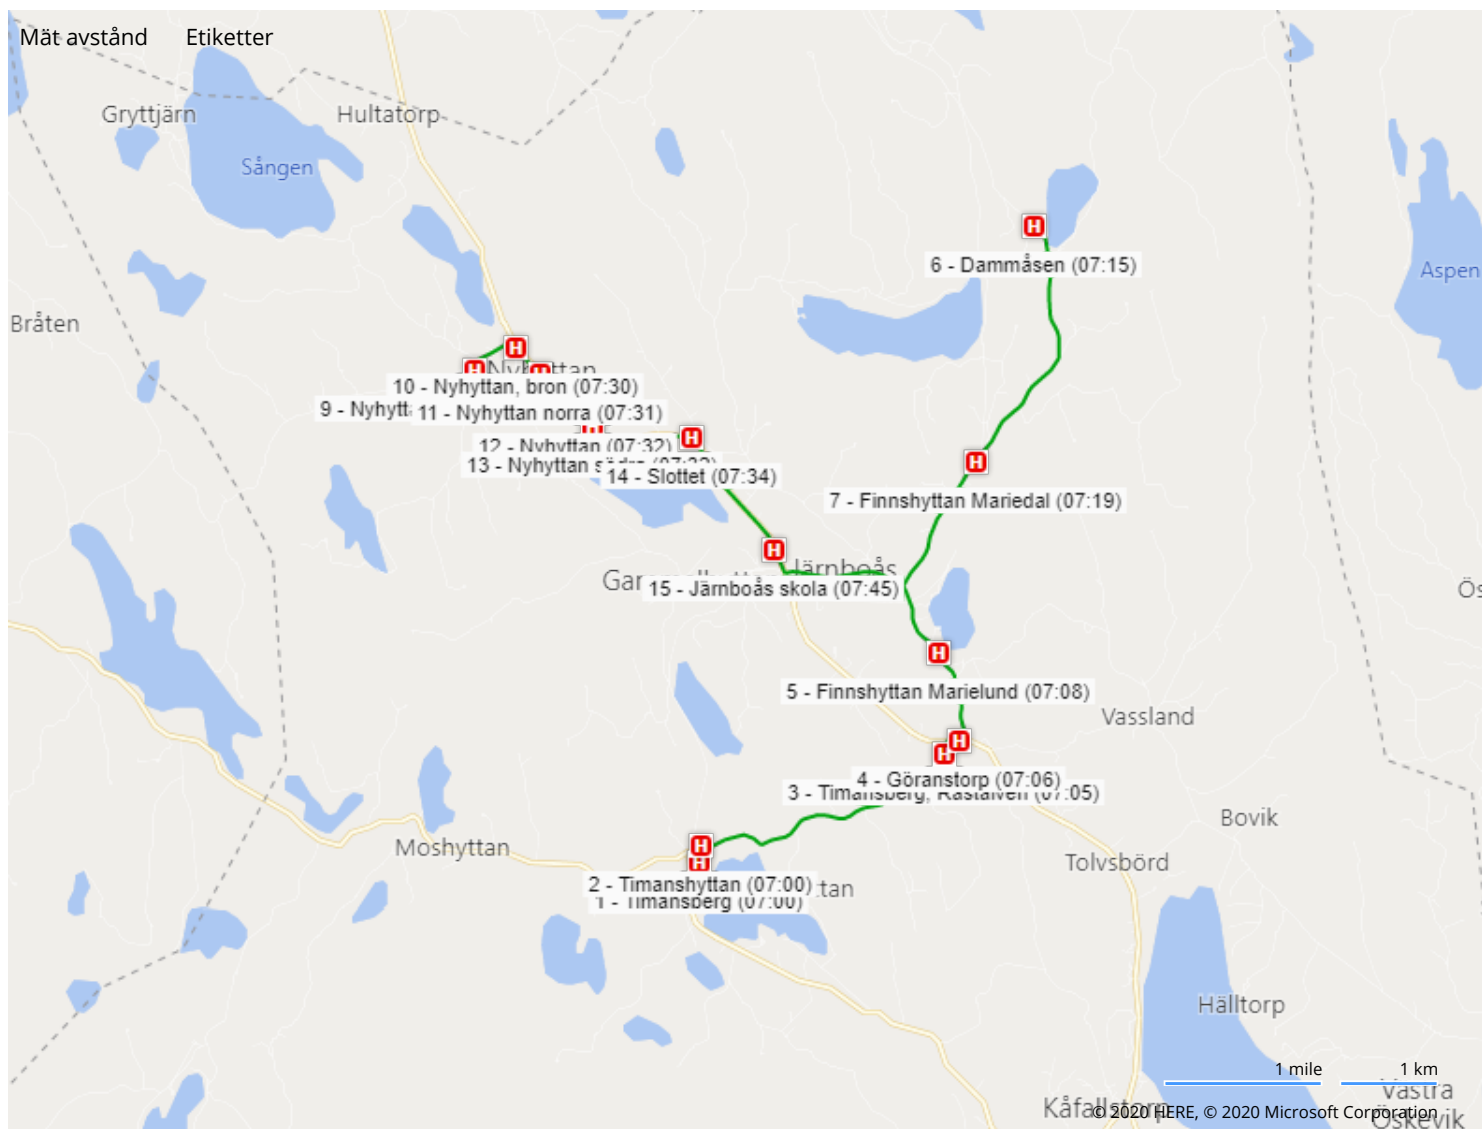

Karta Rutt 110 - Timansberg - Finnshyttan - Nyhyttan - Järnboås - (2020-2021)

 Elever Hållplatser Rutt Waypoint